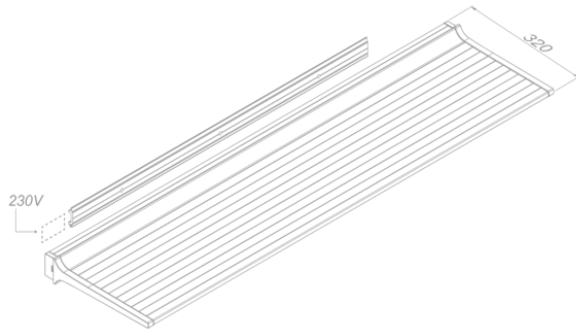

Iluminación
Novy Shelf Pro 245
Mineral Black

EAN 5414425253876

Funciones y características

- Mandos Control por gestos Pro

Dimensiones

- Dimensiones del producto (LxAxh) (mm) 2437 x 320 x 65
- Altura mínima de montaje sobre la encimera (mm) 450

Iluminación

- Tipo de iluminación funcional LED
- Iluminación funcional regulable ▪
- Gross luminous flux functional lighting (Lm) 8464
- Luz de color funcional (K) 2700-4000
- Índice de Representación de Color (IRC) ≥95
- Tipo de iluminación atmosférica LED
- Iluminación atmosférica regulable ▪
- Gross luminous flux ambient lighting (Lm) 2592
- Luz de color ambiente (K) RGBW

Características técnicas

- Potencia máxima (W) 104
- Voltaje (V) 100-240
- Frecuencia (Hz) 50-60
- Consumo de energía en modo de espera (Ps) (W) 0
- Peso neto (kg) 13
- Clase de seguridad II

Shelf 937 ~ 3037
Shelf Pro 1537 ~ 3037